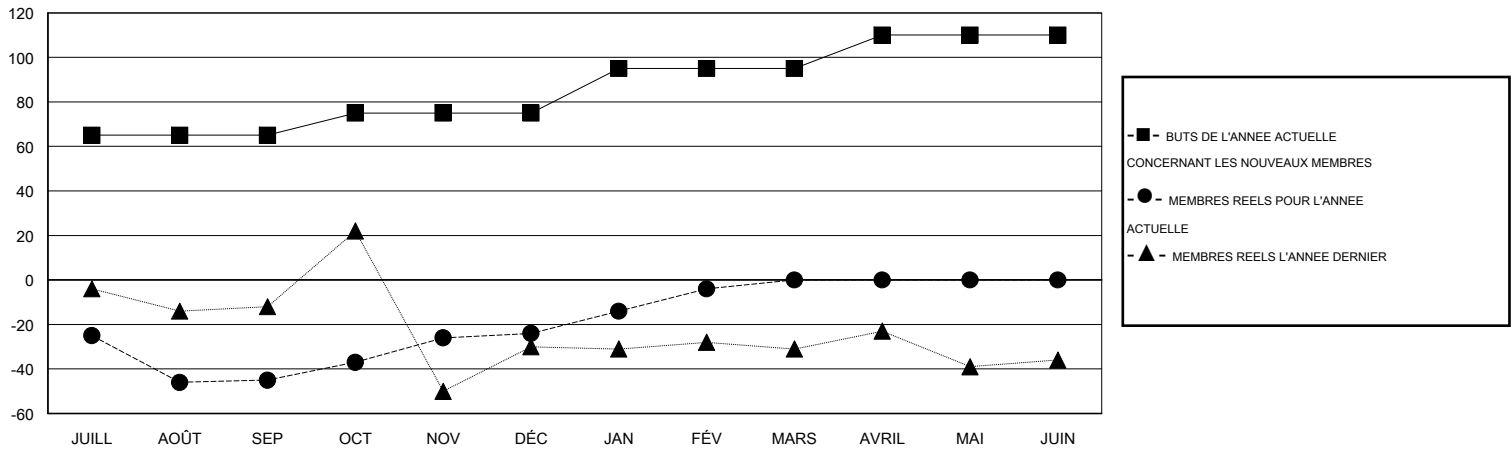

# MONTHLY MEMBERSHIP PROGRESS REPORT

District 102 W

Results as of: 2/29/2016

GMT: Carl Robert Rettby

LIEU SWITZERLAND

RC EME 4

Clubs					Membres				
RESULTATS POUR 2015-2016					RESULTATS POUR 2015-2016				
TRIMESTRE	BUT CONCERNANT LES NOUVEAUX CLUBS	NOUVEAUX CLUBS	CLUBS ANNULÉS	GAIN NET/PERTE NETTE	TRIMESTRE	BUT CONCERNANT LES NOUVEAUX MEMBRES	MEMBRES FONDATEURS ET NOUVEAUX AJOUTÉS	MEMBRES RADIÉS	GAIN NET/PERTE NETTE
JUILL/AOÛT/SEP	1	0	0	0	JUILL/AOÛT/SEP	65	47	92	-45
OCT/NOV/DÉC	0	0	0	0	OCT/NOV/DÉC	10	57	36	21
JAN/FÉV/MARS	0	0	0	0	JAN/FÉV/MARS	20	32	12	20
AVRIL/MAI/JUIN	1	0	0	0	AVRIL/MAI/JUIN	15	0	0	0

BUTS ET NOUVEAUX CLUBS REELS - CUMULATIF

BUTS ET MEMBRES REELS - CUMULATIF

CLUBS RADIÉS: 0

62 CLUBS OF 99 ONT AJOUTE 1 OU PLUSIEURS NOUVEAUX MEMBRES

DISTRIBUTION PAR SEXE

HOMME 3,376 (87.28%)  
FEMME 492 (12.72%)