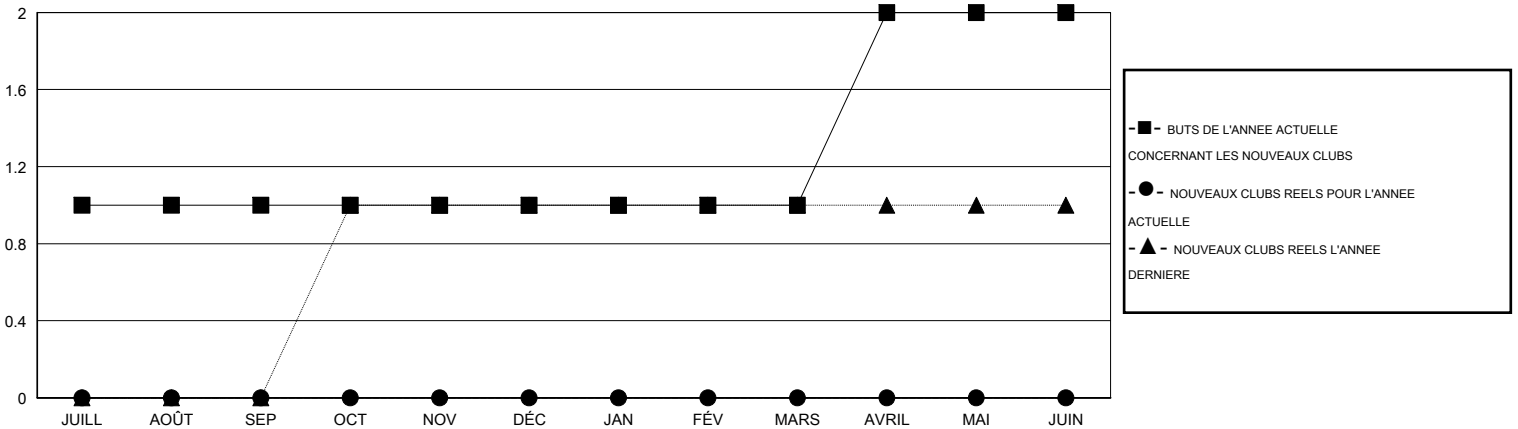

# MONTHLY MEMBERSHIP PROGRESS REPORT

District 102 W

Results as of: 2/29/2016

GMT: Carl Robert Rettby

LIEU SWITZERLAND

RC EME 4

Clubs					Membres				
RESULTATS POUR 2015-2016					RESULTATS POUR 2015-2016				
TRIMESTRE	BUT CONCERNANT LES NOUVEAUX CLUBS	NOUVEAUX CLUBS	CLUBS ANNULÉS	GAIN NET/PERTE NETTE	TRIMESTRE	BUT CONCERNANT LES NOUVEAUX MEMBRES	MEMBRES FONDATEURS ET NOUVEAUX AJOUTÉS	MEMBRES RADIÉS	GAIN NET/PERTE NETTE
JUILL/AOÛT/SEP	1	0	0	0	JUILL/AOÛT/SEP	65	47	92	-45
OCT/NOV/DÉC	0	0	0	0	OCT/NOV/DÉC	10	57	36	21
JAN/FÉV/MARS	0	0	0	0	JAN/FÉV/MARS	20	32	12	20
AVRIL/MAI/JUIN	1	0	0	0	AVRIL/MAI/JUIN	15	0	0	0

BUTS ET NOUVEAUX CLUBS REELS - CUMULATIF

BUTS ET MEMBRES REELS - CUMULATIF

CLUBS RADIÉS: 0

62 CLUBS OF 99 ONT AJOUTE 1 OU PLUSIEURS NOUVEAUX MEMBRES

DISTRIBUTION PAR SEXE

HOMME 3,376 (87.28%)  
FEMME 492 (12.72%)